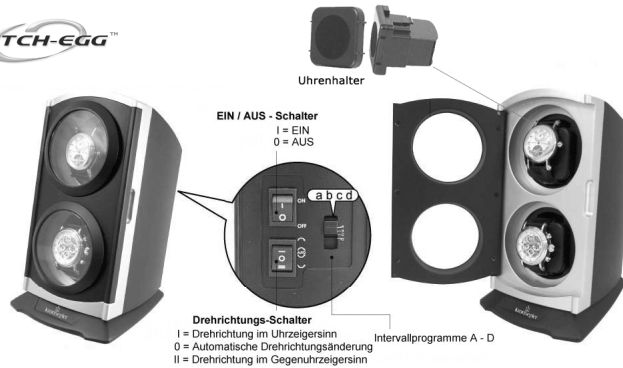

Bedienungsanleitung

www.watch-egg.de

Vielen Dank für den Kauf des WATCH-EGG DOUBLE Uhrenbewegers. Bitte lesen Sie die Bedienungsanleitung vor der Inbetriebnahme sorgfältig durch und befolgen Sie alle Anweisungen. Bitte bewahren Sie die Bedienungsanleitung gut auf.

Stromversorgung	Netzteil 4V 500mA
Betriebsarten	1. Drehrichtungswahl I - 0 - II 2. Intervall-Programmwahl A: 33 sec. Drehung, 12 min. Ruhe = ca. 300 U/Tag B: 10 min. Drehung, 90 min. Ruhe = ca. 750 U/Tag C: 30 min. Drehung, 3 Std. Ruhe = ca. 1000 U/Tag D: 60 min. Drehung, 3 Std. Ruhe = ca. 1800 U/Tag
Maße	141 x 192 x 243 mm (B x T x H)
Betriebstemperatur	0°C ... +40°C
Gewicht	ca. 850 gr., Netzteil ca. 150 gr., je Uhr max. 150 gr.

Achtung!

Garantiehinweis:

Bei Nichtbefolgung dieser Gebrauchsinstruktionen sowie insbesondere bei unsachgemäßer Benutzung, Beschädigung durch Schlag oder Stoß, eigenmächtigem Eingriff in das Gerät sowie bei Feuer- Wasser- und sonstigen Elementarbeschädigungen erlischt der Garantieanspruch. Die Garantie gilt zudem nicht für Beschädigungen oder Zerkratzen der Oberfläche.

KRONSEGLER® GmbH Hauptstrasse 19 01768 Glashütte/Sa. Tel: +49 (0)35053 329 026
Service und Vertrieb Bautzner Str. 115 01099 Dresden Tel: +49 (0)351 810 63 992