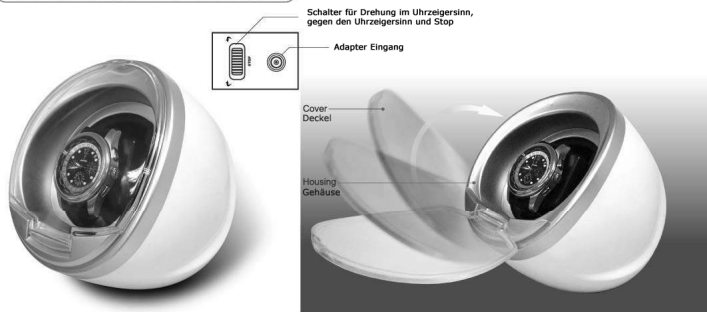

Bedienungsanleitung

www.watch-egg.de

- Vielen Dank für den Kauf des WATCH-EGG Uhrenbewegers.
- Bitte lesen Sie die Bedienungsanleitung vor der Inbetriebnahme sorgfältig durch und befolgen Sie alle Anweisungen.
- Bitte bewahren Sie die Bedienungsanleitung gut auf.

Erläuterung der Bedienelemente:
Deckel, Gehäuse, Schalter, Adapter

Geräte Spezifikation

Adapter	AC Adapter 3V 200mA
Eigenschaften	Drehung links- oder rechtläufig umschaltbar Rotationsprogramm: 1 Std. Rotation / 3 Std. Pause
Größe	155 x 128 x 140mm (LxBxH)
Gewicht	rd. 400g / je Uhr max. 150g

Garantiehinweis:

Bei Nichtbefolgung dieser Gebrauchsinstruktionen sowie insbesondere bei unsachgemäßer Benutzung, Beschädigung durch Schlag oder Stoß, eigenmächtigem Eingriff in das Gerät sowie bei Feuer- Wasser- und sonstigen Elementarbeschädigungen erlischt der Garantieanspruch. Die Garantie gilt zudem nicht für Beschädigungen oder Zerkratzen der Oberfläche.

KRONSEGLER® GmbH Hauptstrasse 19 01768 Glashütte/Sa. Tel: +49 (0)35053 329 026
Service und Vertrieb Bautzner Str. 115 01099 Dresden Tel: +49 (0)351 810 63 992